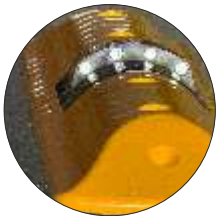

360° - Sichtbarkeit bei Dunkelheit

14217-UN Leitschwelle mit Glaskugel

Farbe: Gelb, PPC/Glas
1000x200x90 mm, 4.1 kg
Befestigungsset erforderlich:
1 x (13459-S4)

Leitschwellen mit Baken sorgen für eine klare Wegführung und hohe Sichtbarkeit bei Tag und Nacht. Die beidseitig reflektierenden Glaskugeln erhöhen die Sicherheit, während die Ausführung 14217-UN mit integrierter Glaskugel eine **360° - Sichtbarkeit** bei Dunkelheit bietet. Ideal für Parkplätze, Fahrwege und Verkehrsflächen.

Beidseitig Reflexlinsen

14262-LR Leitschwelle mit Reflexlinsen

Farbe: Gelb, PPC
1000x220x70 mm, 3.5 kg
Befestigungsset erforderlich:
1 x (13459-S4)

13217-GL Markierungsbolzen

Material: Glas, H: 18 mm
Hülle: Gelb, PP
Ø105x38 mm, 0.61 kg

Retroreflektierende Straßenbolzen aus Glas zur zuverlässigen Nachtmarkierung, eingebettet in ein rundes Kunststoffgehäuse für eine einfache Betonierung.

14266-LR Leitschwelle mit Sichtzeichen

Farbe: Gelb, PPC
1000x220x650 mm, 3.6 kg
Sichtzeichen:
Farbe: Schwarz, PPC
einseitig Reflexfolie RA2
Pfeil rechtsweisend
Befestigungsset erforderlich:
1 x (13459-S4)

Reflexfolie: Oralite 5831
Klasse: RA2 gemäß EN 12899-1
Folien-Abmessung: 125x500 mm

Sichtzeichen mit Reflexfolie Pfeilrichtung frei wählbar, beidseitig möglich

12566-SR Sichtzeichen mit Reflexfolie

Farbe: Schwarz, PPC
130x650 mm, 0.33 kg
einseitig Reflexfolie RA2
Pfeil rechtsweisend