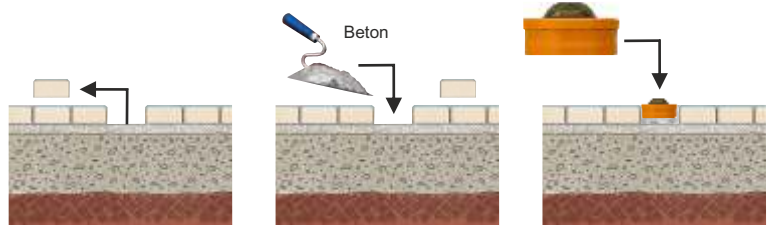

360° - Sichtbarkeit bei Dunkelheit

14217-UN Leitschwelle mit Glaskugel

Farbe: Gelb, PPC/Glas
1000x200x90 mm, 4.1 kg
Befestigungsset erforderlich:
1 x (13459-S4)

Leitschwellen mit Baken sorgen für eine klare Wegführung und hohe Sichtbarkeit bei Tag und Nacht. Die beidseitig reflektierenden Glaskugeln erhöhen die Sicherheit, während die Ausführung 14217-UN mit integrierter Glaskugel eine **360° - Sichtbarkeit** bei Dunkelheit bietet. Ideal für Parkplätze, Fahrwege und Verkehrsflächen.

Beidseitig Reflexlinsen

14262-LR Leitschwelle mit Reflexlinsen

Farbe: Gelb, PPC
1000x220x70 mm, 3.5 kg
Befestigungsset erforderlich:
1 x (13459-S4)

13217-GL Markierungsbolzen

Material: Glas, H: 18 mm
Hülle: Gelb, PP
Ø105x38 mm, 0.61 kg

Retroreflektierende Straßenbolzen aus Glas zur zuverlässigen Nachtmarkierung, eingebettet in ein rundes Kunststoffgehäuse für eine einfache Betonierung.

14266-LR Leitschwelle mit Sichtzeichen

Farbe: Gelb, PPC
1000x220x650 mm, 3.6 kg
Sichtzeichen:
Farbe: Schwarz, PPC
einseitig Reflexfolie RA2
Pfeil rechtsweisend
Befestigungsset erforderlich:
1 x (13459-S4)

Reflexfolie: Oralite 5831
Klasse: RA2 gemäß EN 12899-1
Folien-Abmessung: 125x500 mm

Sichtzeichen mit Reflexfolie Pfeilrichtung frei wählbar, beidseitig möglich

12566-SR Sichtzeichen mit Reflexfolie

Farbe: Schwarz, PPC
130x650 mm, 0.33 kg
einseitig Reflexfolie RA2
Pfeil rechtsweisend